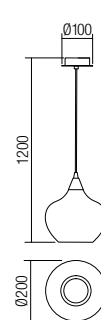

E14, 1 x max. 28W

01-3190 Chrome/Smoky

E14, 1 x max. 28W

01-3191 Chrome/Smoky

E14, 1 x max. 28W

01-3192 Chrome/Smoky

E14, 3 x max. 28W

01-3194 Chrome/Smoky

E14, 6 x max. 28W

01-3193 Chrome/Smoky

E14, 3 x max. 28W

01-3195 Chrome/Smoky

E14, 8 x max. 28W