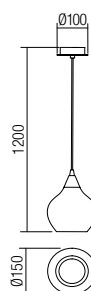

E14, 1 x max. 28W

01-3190 Chrome/Smoky

E14, 1 x max. 28W

01-3191 Chrome/Smoky

E14, 1 x max. 28W

01-3192 Chrome/Smoky

E14, 3 x max. 28W

01-3194 Chrome/Smoky