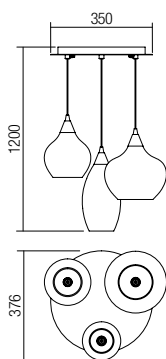

E14, 1 x max. 28W

01-3190 Chrome/Smoky

E14, 1 x max. 28W

01-3191 Chrome/Smoky

E14, 1 x max. 28W

01-3192 Chrome/Smoky

E14, 3 x max. 28W

01-3194 Chrome/Smoky