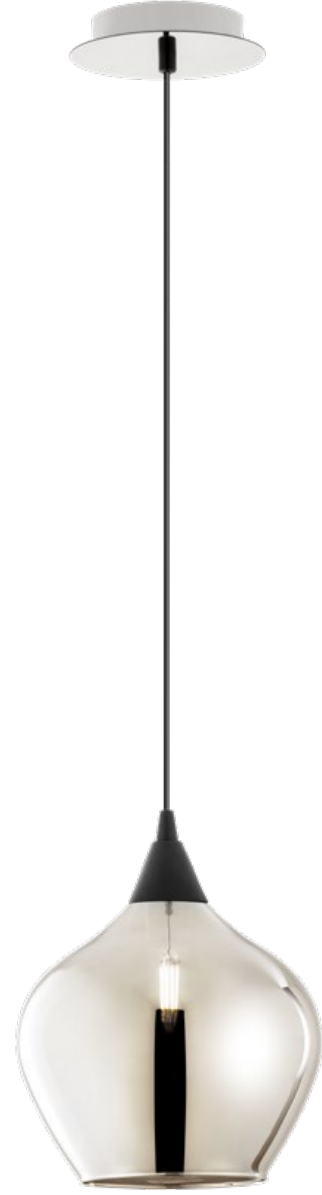

Info

Suspensions for interior, chromed metal structure, smoky blown glass diffusers.

Suspensii pentru interior, structură din metal cromat cu dispersoare din sticlă suflată fumurie.

Sospensioni per interni, struttura in metallo cromato, diffusori in vetro soffiato fumè.

Подвесные светильники для внутреннего освещения с хромированной металлической структурой и рассеивателями из выдувного тонированного стекла.

Beltéri függesztekek, króm fém szerkezet, füst színű üveg diszperzór.

Окачени осветителни тела за интериор, хромирана метална структура с дифузери от опушено духано стъкло.

Závesné svietidlá do interiéru, chrómová kovová konštrukcia, difúzory z fúkaného dymového skla.

01-3189 Chrome/Smoky

E14, 1 x max. 28W

01-3190 Chrome/Smoky

E14, 1 x max. 28W

01-3191 Chrome/Smoky

E14, 1 x max. 28W

01-3192 Chrome/Smoky

E14, 3 x max. 28W

01-3194 Chrome/Smoky