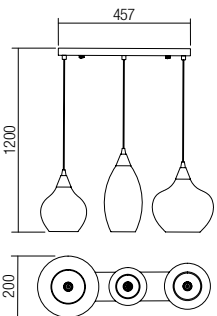

E14, 1 x max. 28W

01-3190 Chrome/Smoky

E14, 1 x max. 28W

01-3191 Chrome/Smoky

E14, 1 x max. 28W

01-3192 Chrome/Smoky

E14, 3 x max. 28W

01-3194 Chrome/Smoky

E14, 6 x max. 28W

01-3193 Chrome/Smoky

E14, 3 x max. 28W

01-3195 Chrome/Smoky

E14, 8 x max. 28W