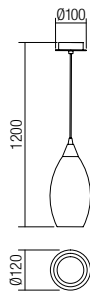

E14, 1 x max. 28W

01-3190 Chrome/Smoky

E14, 1 x max. 28W

01-3191 Chrome/Smoky

E14, 1 x max. 28W

01-3192 Chrome/Smoky

E14, 3 x max. 28W

01-3194 Chrome/Smoky