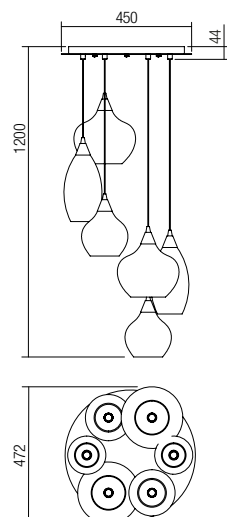

E14, 1 x max. 28W

01-3190 Chrome/Smoky

E14, 1 x max. 28W

01-3191 Chrome/Smoky

E14, 1 x max. 28W

01-3192 Chrome/Smoky

E14, 3 x max. 28W

01-3194 Chrome/Smoky

E14, 6 x max. 28W

01-3193 Chrome/Smoky

E14, 3 x max. 28W

01-3195 Chrome/Smoky

E14, 8 x max. 28W